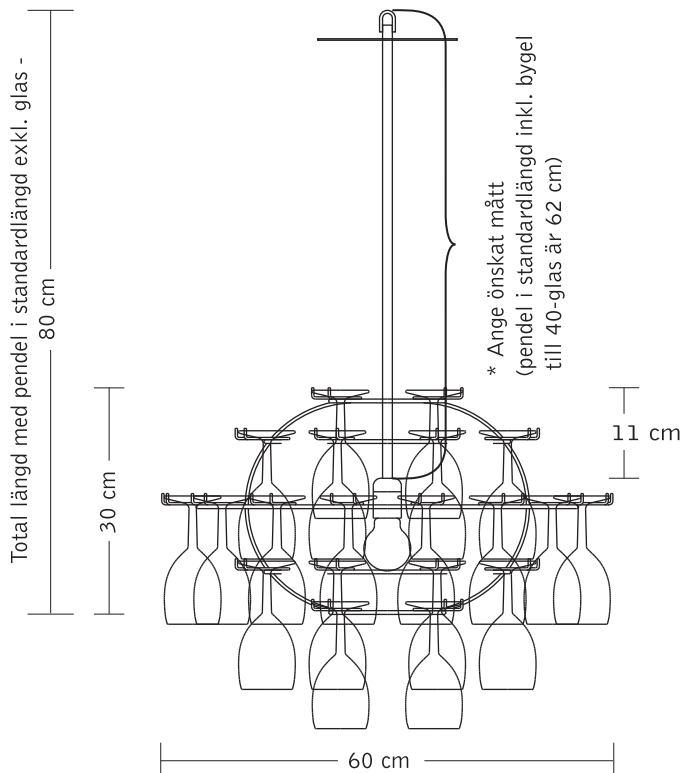

MODELL

Glasklasen 40 glas

Lillklasen 16 glas

YTBEHANDLING

förkromat stål

klarlackat stål

svartlackat stål

BESTÄLLARE

DATUM & SIGNATUR

Glasklasen 40 glas

Lillklasen 16 glas