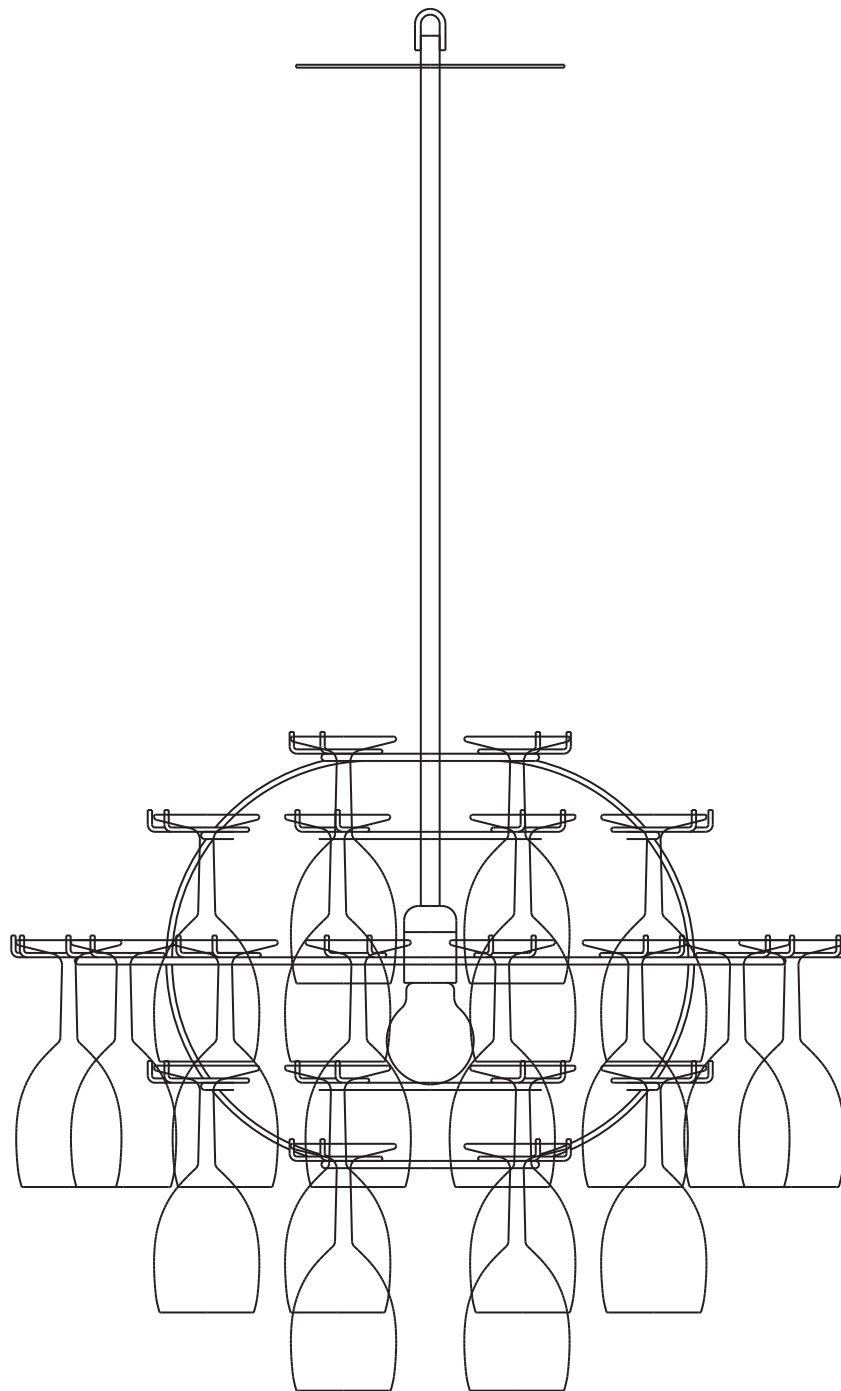

Glasklasen ljuskronor

FORM NASIELSKY

Kolmårdsgränd 8 SE-117 27 Stockholm Sweden www.nasielsky.se

T +46 (0) 8 668 25 34 F +46 (0) 8 84 50 99 form@nasielsky.se