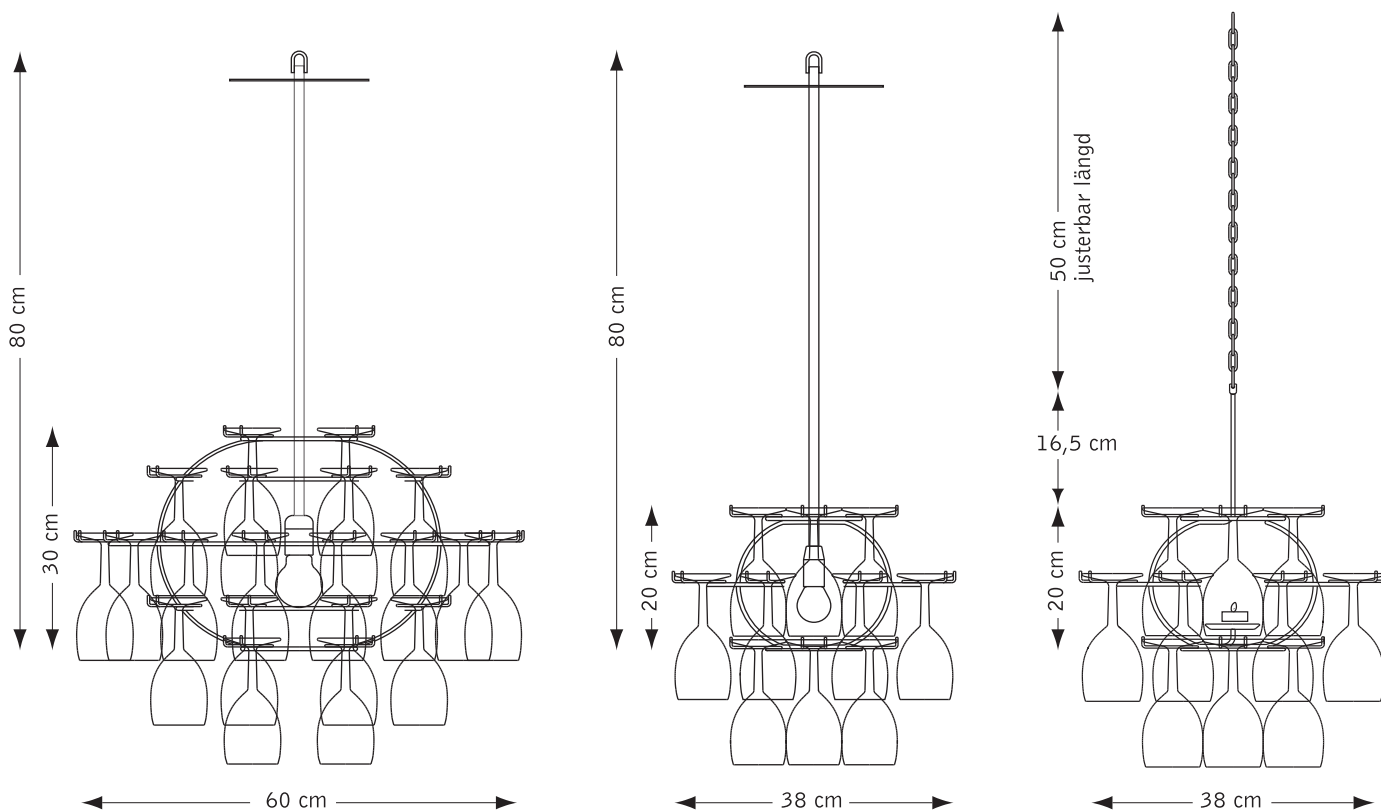

Modeller ljuskrona Glasklasen

Glasklasen 40 glas

Förkromat stål
Klarlackat stål
Svartlackat stål

Effekt 60 watt
Lamphållare E 27
Skyddsklass I
Kapslingsklass IP20

Lillklasen 16 glas

Förkromat stål
Klarlackat stål
Svartlackat stål

Effekt 60 watt
Lamphållare E 14
Skyddsklass I
Kapslingsklass IP20

Ljusklasen 16 glas

Svartlackat stål

Med hållare för värmeljus
(ej elektriskt ljus)
Upphängning i 500 mm kedja,
justerbar höjd

OBS. Glas ingår ej